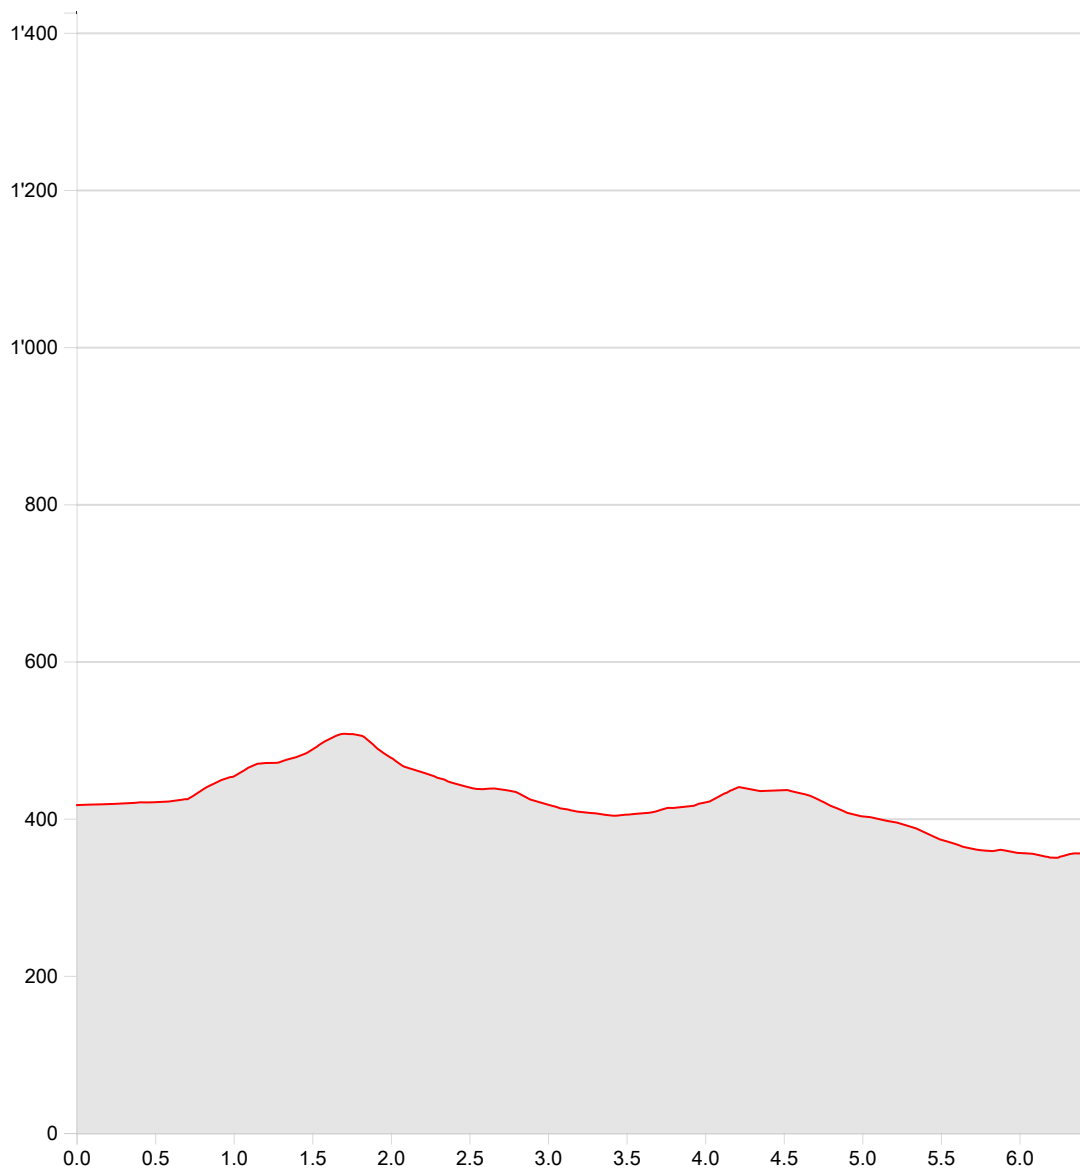

Wanderung Veteranen Laufen GATAWA

19.01.2025

Länge	6.45 km	Min/max Höhe	350 m/507 m
Auf-/Abstiege	140 m/202 m	Wandern	1 h 38 min